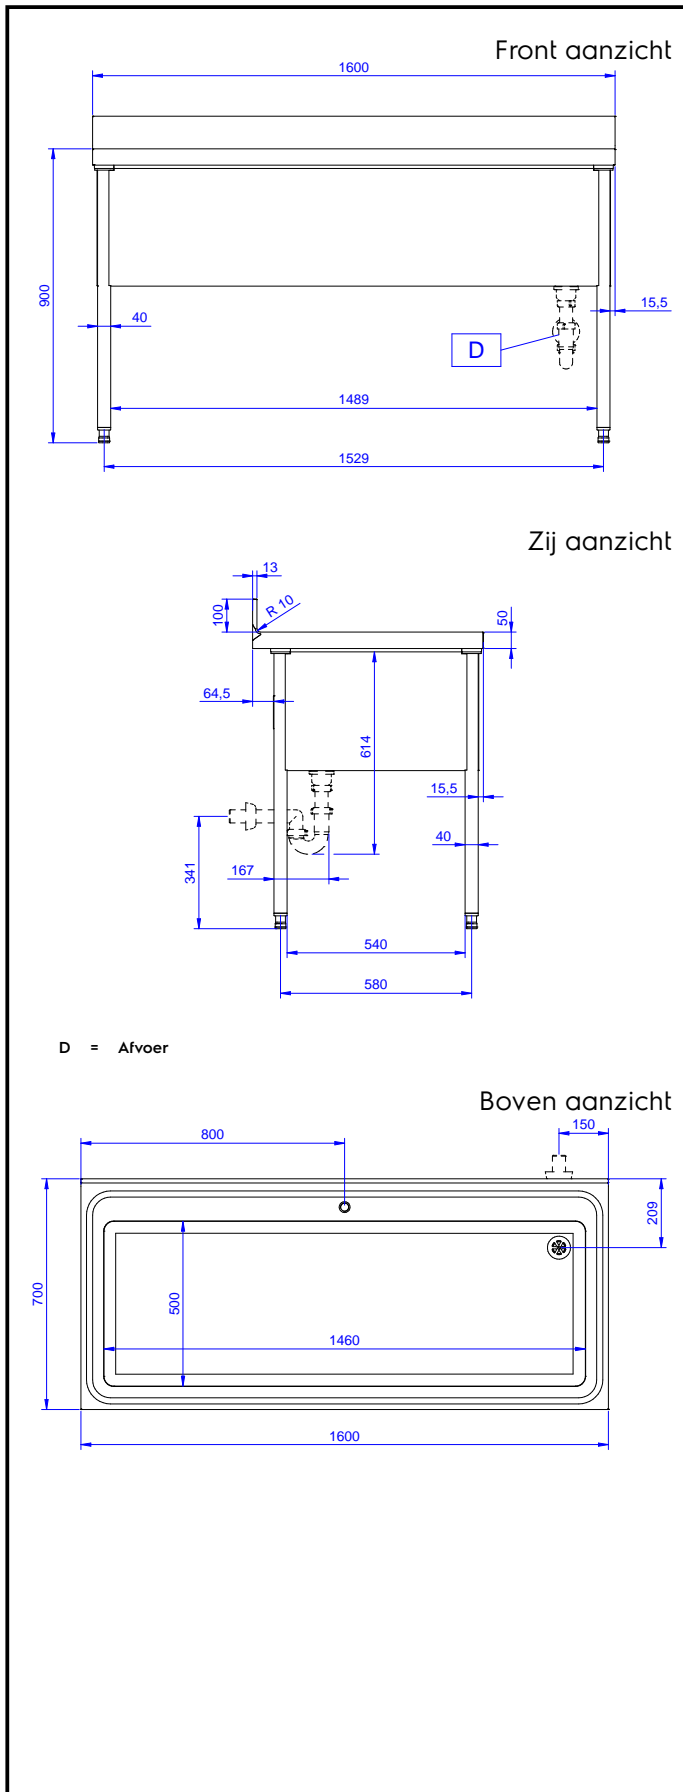

Eco werktafels

Spoeltafel 1600 mm, opstaande rand, 1 grote spoelbak, open onderbouw

ARTIKEL _____

MODEL _____

NAAM _____

SIS _____

AIA _____

132912 (SLP16N)

SPOELTAFEL 1600x700x900 mm, blad met waterkering en opstaande achterrاند, 1 grote spoelbak, open onderbouw

Omschrijving

Product Nr. _____

Inweek- en voorspoeltafel met een grote spoelbak voor het inweken van stapels borden, grote pannen of gastronom bakken. Spoeltafel uitgevoerd in roestvrijstaal AISI304, open onderbouw. 50 mm hoog blad, vervaardigd van 1 mm dik roestvrijstaal. Driezijdig vlakke randen, dubbel omgezet, rondom voorzien van een verdiepte waterkering. Achter een 100 mm hoge opstaande rand met afgeronde hoek naar het blad (R10 mm). Naadloos ingelaste spoelbak 1460x500x400 mm, met afgeronde hoeken, 1,5" afvoerplug en roestvrijstalen overlooppijp. De open onderbouw is aan drie zijden voorzien van roestvrijstalen afschermplaten voor de spoelbak. Frame van roestvrijstalen buis 40x40 mm, 4 poten met roestvrijstalen stelvoeten. De spoeltafel is in hoogte verstelbaar tussen 880 en 920 mm.

Water

Model	132912 (SLP16N)	Spoeltafel, 1 spoelbak
Afvoer aansluiting		1 1/2

Algemene gegevens

Externe afmetingen, lengte	1600 mm
Externe afmetingen, breedte	700 mm
Externe afmetingen, hoogte	900 mm
Opstaande rand, hoogte	100 mm
Opstaande rand, diepte	13 mm
Opstaande rand, radius	R=10
Aantal spoelbakken	1
Spoelbak afmetingen	1460x500xH400
Werkblad hoogte	50 mm
Gewicht, netto	65 kg